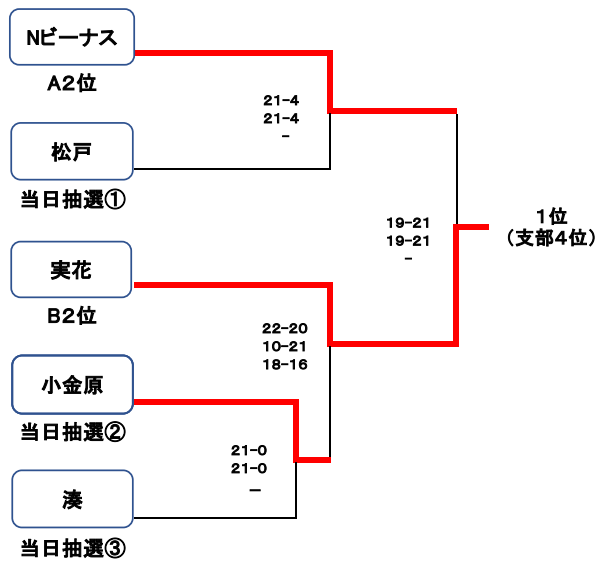

## ■2日目対戦表【5/15(日)】

対戦表(2日目システム)		Fブロック2位まで、Gブロック2位まで県大会出場 F3位とG3位のうち、2日目のセット率、ポイント率を計算し、上位が県大会出場						
ブロック	チーム名	日付	会場	開場時間	駐車場 (チーム台数)			
トーナメントA	初日1位チームによるトーナメント		5/15(日)	法典西小	8:30	3台		
トーナメントB	初日2位チームによるトーナメント 下記トーナメント参照		5/15(日)	福田第一小	8:30	5台		
Fブロック	Aブロック3位 タッキー	Cブロック3位 法典東	Dブロック3位 柏	Bブロック4位 萱田	5/15(日)	二宮小	8:30	3台
Gブロック	Bブロック3位 大津ヶ丘	Eブロック3位 大穴	Aブロック4位 八千代台	Cブロック4位 プレジャー	5/15(日)	大津ヶ丘第二小	8:30	3台

## 2日目トーナメント表B 結果 (初日2位トーナメント)

	初日結果	チーム名	抽選結果(①or②or③)
抽選対象	Cブロック 2位	湊	③
	Dブロック 2位	松戸	①
	Eブロック 2位	小金原	②

試合順	対戦		審判
第1試合	小金原	21-0 21-0 -	湊
第2試合	Nビーナス	21-4 21-4 -	実花 小金原
第3試合	実花	22-20 10-21 18-16	松戸 Nビーナス
第4試合	Nビーナス	19-21 19-21 -	松戸 小金原