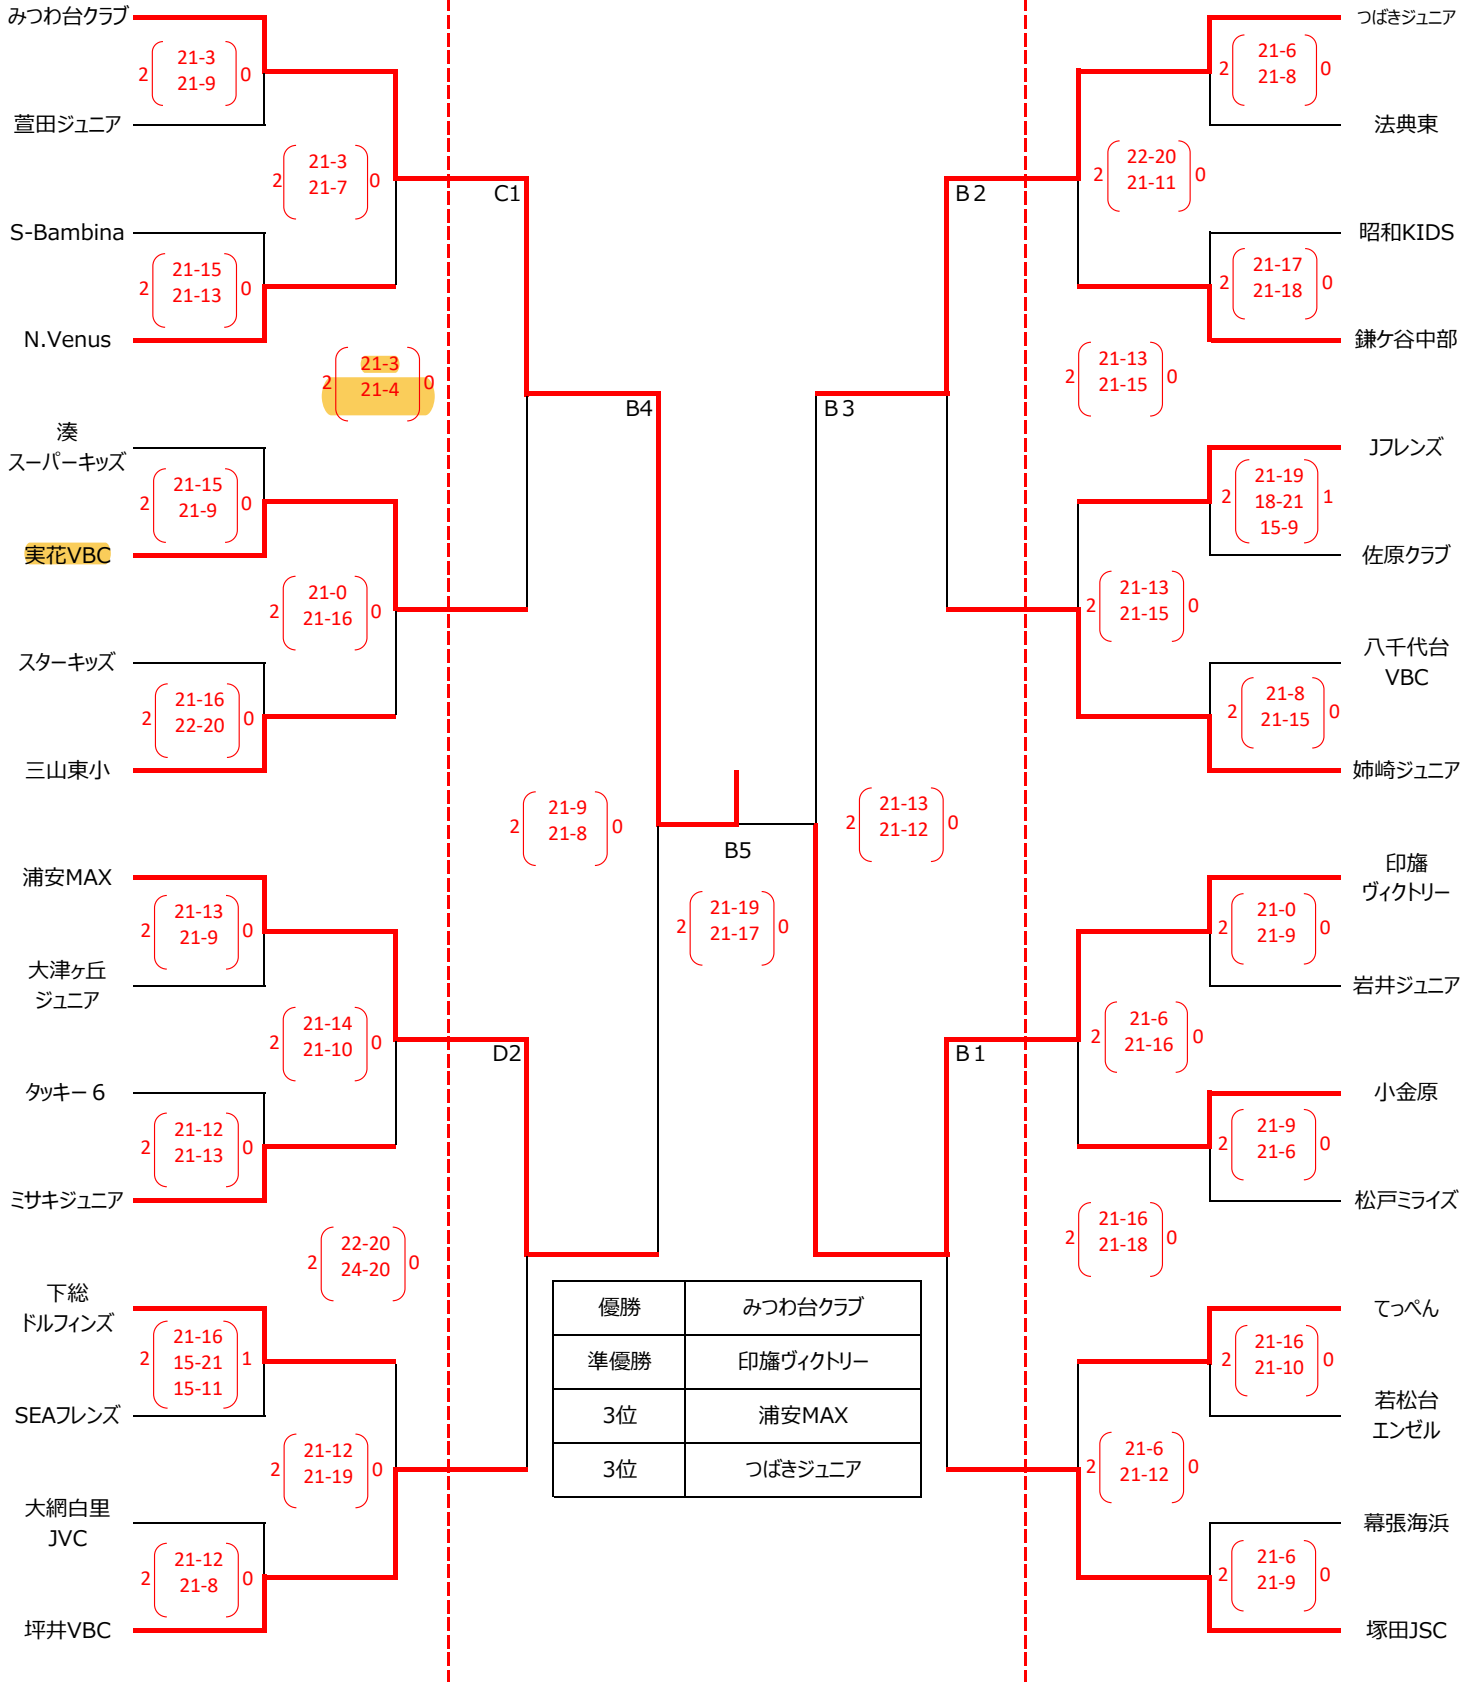

第42回全日本バレーボール小学生大会千葉県大会

【女子】

6月12日(日)
千葉ポートアリーナ

6月26日(日)
船橋アリーナ

6月12日(日)
千葉ポートアリーナ

■6月12日審判
第1試合は第2試合の2チーム、以降は前試合負けチームが審判

■6月26日審判
第1試合は第2試合の2チーム、以降は負けチームが審判