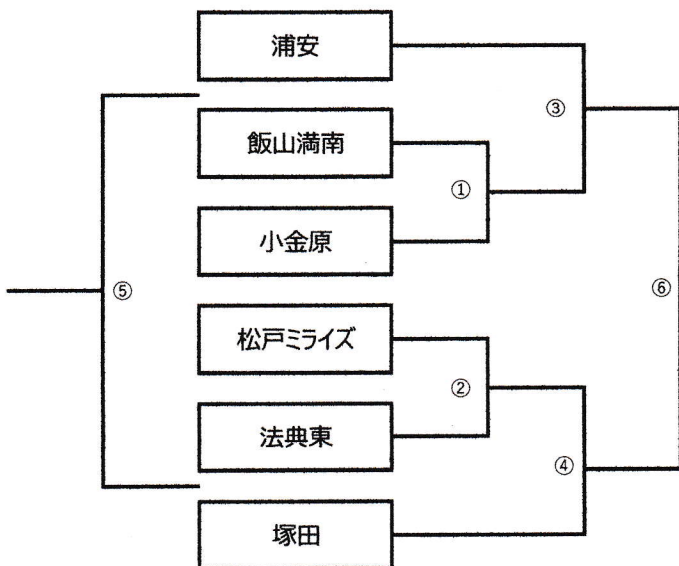

令和4年度関東大会男子北部支部予選 A大会

<初日>

日時：2022年9月19日(月・祝)

シードチーム：浦安 塚田 (全国大会予選で県大会ベスト8チーム)

フリー：小金原、松戸ミライズ、飯山満南、法典東、八千代台、萱田

会場：八千代台小/Aブロック 法典西小/Bブロック

注意事項：(八千代台小) 各チームとも車2台まで。人数は選手、指導者、保護者合計で1チーム27人まで。

(法典西小) 各チームとも車4台まで。人数は選手、指導者、保護者合計で1チーム27人まで。

<スケジュール(予定)>

8:00 開場

8:20 監督会議

8:30 開会式(注意事項伝達)

8:45 第1試合プロトコール開始

各ブロック3位までのチームが2日目の順位決定戦に進出(各ブロック1位のチームは県大会出場決定)

Aブロック(八千代台小)				
チーム			チーム	審判
浦安	0	21-12	八千代台	法典東
		21-14		
小金原	0	18-21	法典東	浦安
		17-21		
浦安	2	21-9	小金原	八千代台
		21-15		
八千代台	0	17-21	法典東	小金原
		9-21		
浦安	2	11-21	法典東	八千代台 小金原
		21-8		
		16-14		
八千代台	0	2-21	小金原	浦安 法典東
		11-21		

1位:浦安 2位:法典東 3位:小金原 4位:八千代台

Bブロック(法典西小)				
チーム			チーム	審判
塚田	2	21-13	飯山満南	萱田
		21-13		
松戸ミライズ	2	21-11	萱田	塚田
		21-15		
塚田	2	21-15	松戸ミライズ	飯山満南
		21-10		
飯山満南	2	21-12	萱田	松戸ミライズ
		21-10		
塚田	2	21-6	萱田	飯山満南 松戸ミライズ
		21-12		
飯山満南	2	22-20	松戸ミライズ	塚田 萱田
		23-25		
		15-7		

1位:塚田 2位:飯山満南 3位:松戸ミライズ 4位:萱田

<2日目>

日時：2022年9月23日(金・祝) 法典西小(予定) 各チームとも車3台まで、人数は全員で22人まで

- ・法典西小の体育館入館者数は100人前後と学校側から言われていますので入館については時間差での入館とします
- ・浦安、飯山満南、小金原の入館時間は8:00
- ・第1試合の審判は浦安
- ・松戸ミライズ、法典東の入館時間は9:30目途(第1試合終了後)
- ・第1試合敗退のチームは速やかに退館するようにお願いします
- ・第2試合の審判は塚田
- ・第3試合、第4試合の審判は直前の試合の負けチーム
- ・第5試合の審判は第6試合の2チーム、第6試合の審判は第5試合の2チーム
- ・準決勝(第3、第4試合)進出の4チームが県大会出場
- ・試合の進行状況次第で第5試合をやらない可能性があります
- ・第6試合の勝者が北部1位、敗者が北部2位
- ・第5試合の2チームは県大会フリー抽選

<進行予定>

8:00 浦安、飯山満南、小金原入館

8:30 第1試合プロトコール開始

9:30頃 松戸ミライズ、法典東入館

10:00 第2試合プロトコール開始